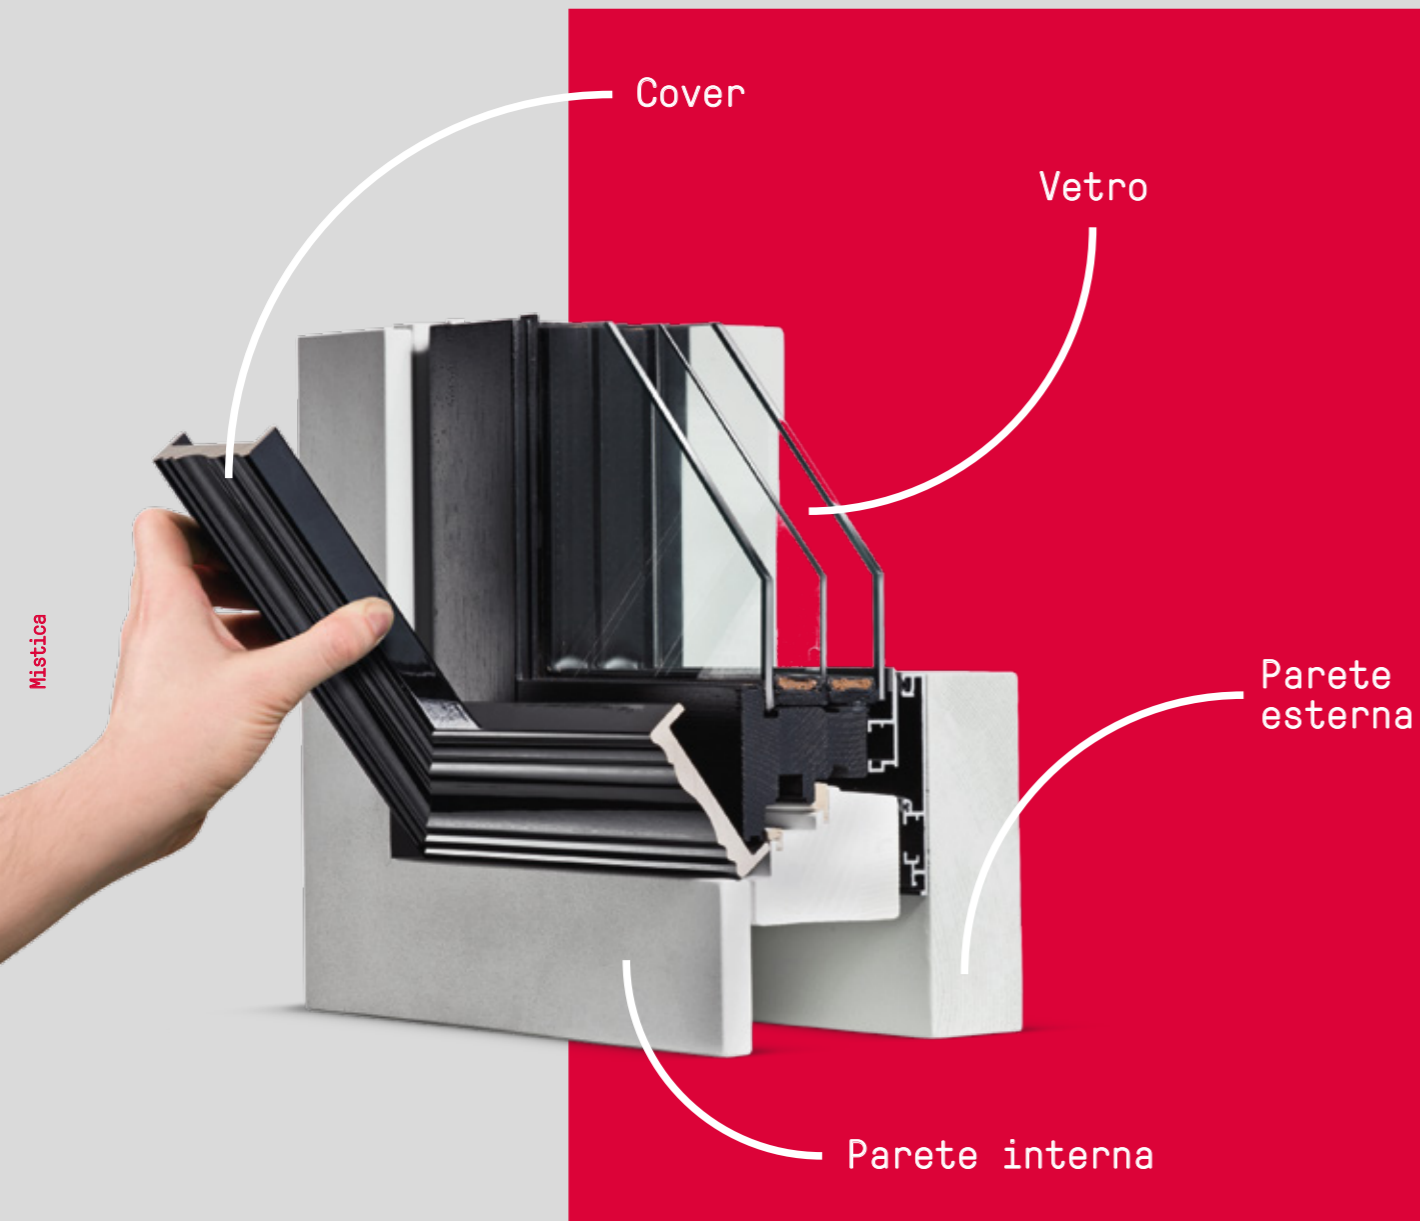

## La finestra con la cover

Mistica è il primo serramento tutto vetro dal design personalizzato e intercambiabile, nato per riflettere uno stile unico e individuale. Essa valorizza la bellezza del vetro grazie alla praticità di una cornice innovativa, che si monta con un semplice click!

### PERSONALIZZAZIONE

La cover è personalizzabile a partire da un singolo pezzo, offrendo una libertà illimitata nella scelta dei materiali. Può essere utilizzato qualsiasi tipo di legno oppure carta da parati, cemento, metallo e tanto altro.

### COMPLEMENTARE ALLO STILE DELLA TUA CASA

La cover viene installata e perfezionata in cantiere, per cui arriva in casa a lavori finiti, e viene posizionata con un semplice gesto. La cover di Mistica arriva per ultima, "vestendo" le pareti della vostra casa nel tempo di un "click".