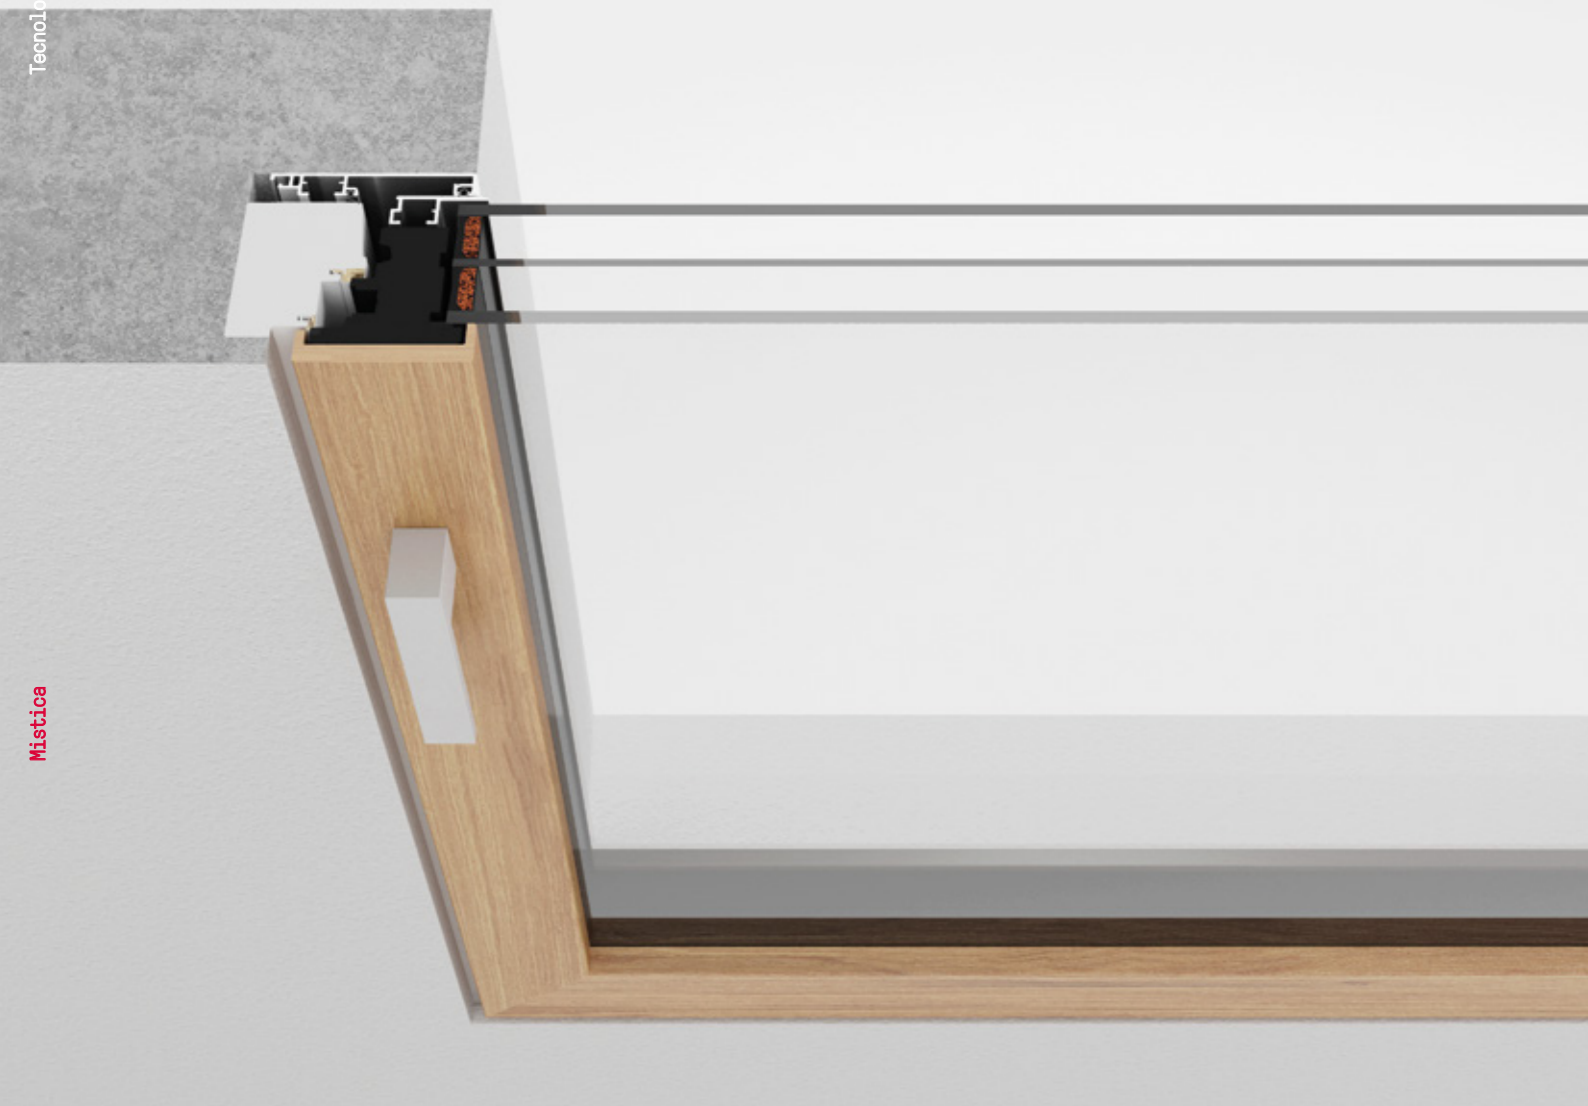

## La finestra con la cover

Mistica è il primo serramento tutto vetro dal design personalizzato e intercambiabile, nato per riflettere uno stile unico e individuale. Essa valorizza la bellezza del vetro grazie alla praticità di una cornice innovativa, che si monta con un semplice click!

Mistica è concepita per la posa a filo muro, tuttavia è adatta a qualsiasi tipo di installazione. Il suo tratto è pulito e semplice: nessun telaio, cornice o cerniera ne spezza la continuità.

Finestra generica

# Tecnologia

Tecnologia

Tecnologia

Mistica

Mistica

Fasal

Fasal

L'armonia nella creazione e nell'assemblaggio grazie a metodi e tecnologie maturati in anni di esperienza rendono Mistica un prodigio di innovazione e sicurezza. L'anta scompare in modo intelligente eliminando qualsiasi elemento attaccabile dall'esterno.