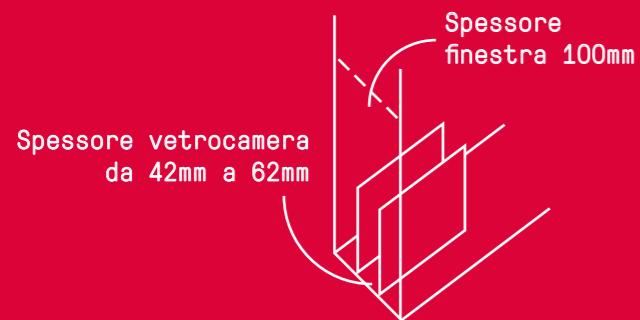

# Tecnologia

Tecnologia

Tecnologia

Mistica

Mistica

Fasal

Fasal

L'armonia nella creazione e nell'assemblaggio grazie a metodi e tecnologie maturati in anni di esperienza rendono Mistica un prodigio di innovazione e sicurezza. L'anta scompare in modo intelligente eliminando qualsiasi elemento attaccabile dall'esterno.

Finestra generica

Finestra Mistica

Performance

U frame  
Fino a 1,15 W/(m<sup>2</sup>k)

U glass  
Fino a 0,5 W/(m<sup>2</sup>k)

Fattore solare g  
Fino a 35%

Rw glass  
A partire da 42dB

Grazie all'utilizzo di vetri di ultima generazione e al profilo tecnologicamente d'avanguardia si ottengono prestazioni che sono punto di riferimento per l'intera categoria.