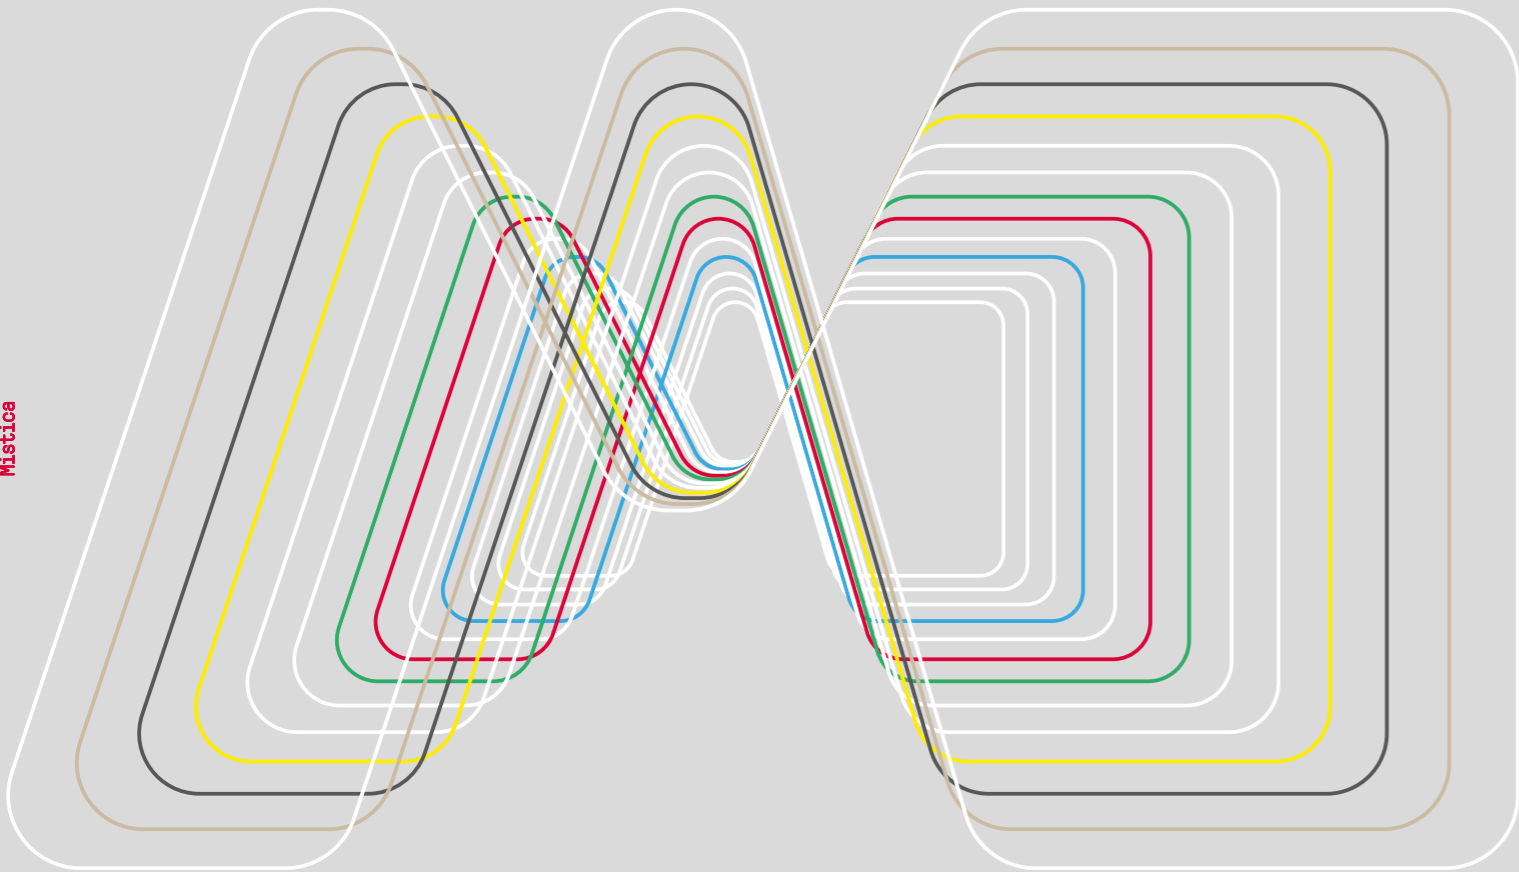

Fasal

Fasal

Concept

Concept

Mistica

Mistica

## La finestra con la cover

Mistica è il primo serramento tutto vetro dal design personalizzato e intercambiabile, nato per riflettere uno stile unico e individuale. Essa valorizza la bellezza del vetro grazie alla praticità di una cornice innovativa, che si monta con un semplice click!